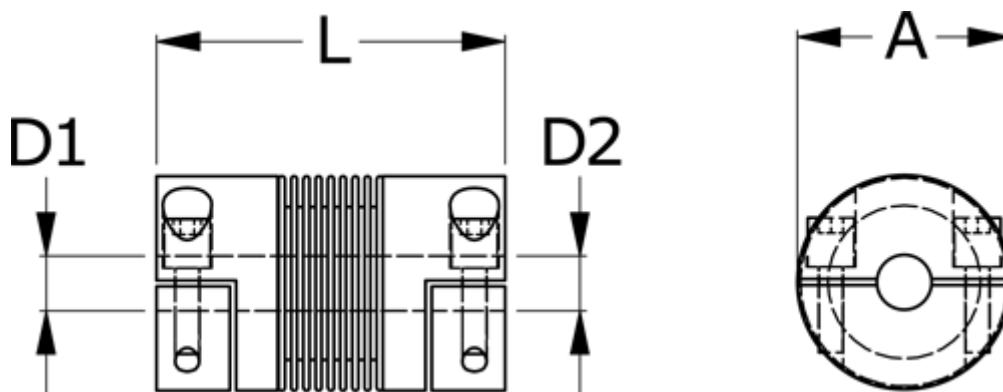

Varenummer: 33304H02001053030
Beskrivelse: Metalbælgkobling type 4H str.200
Længde 105 mm, boring 30/30 mm

Mål

A	= 90
D1	= 30
D2	= 30
L	= 105
Nom. moment NM (Tkn)	= 200